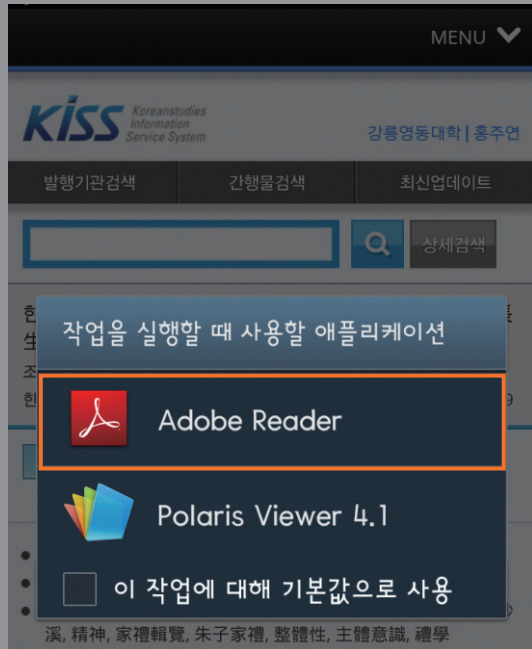

02

검색기능
논문 다운로드 TIP

(안드로이드 ver.)

Adobe Reader App 설치 후,
KISS에서 원문 보기를 클릭하시면
다음과 같은 화면이 뜹니다.

이때 Adobe Reader를 클릭하시면 됩니다.